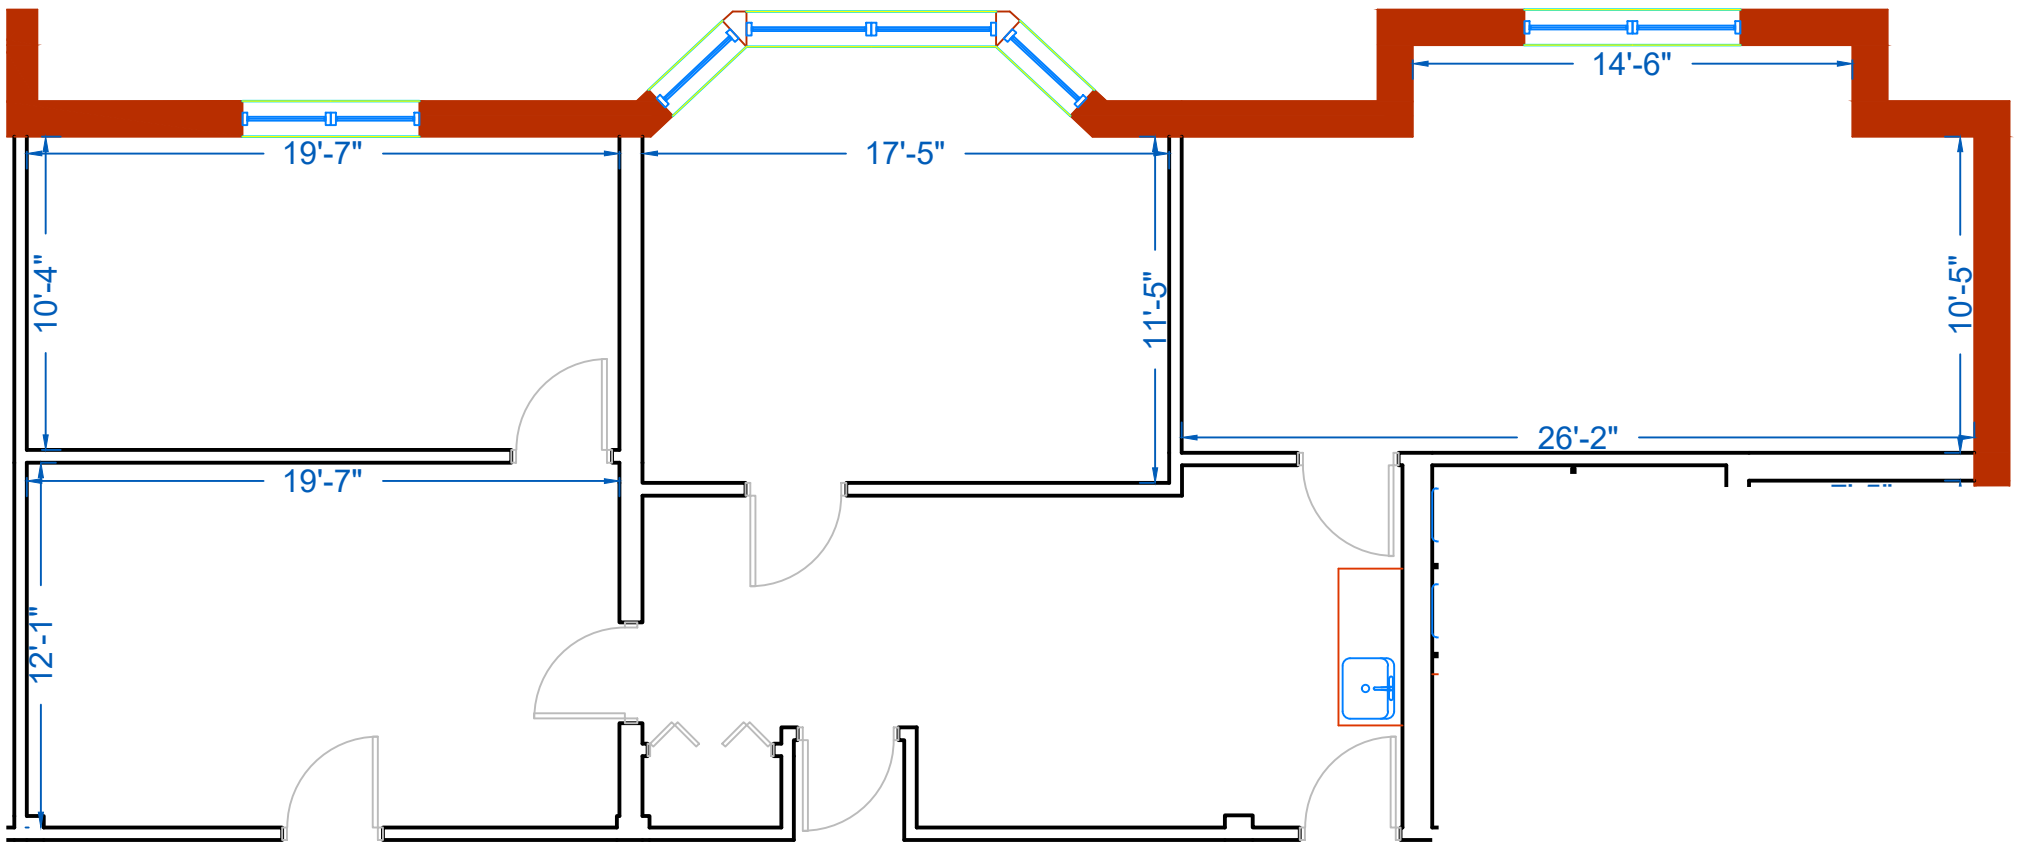

825 E Golf Rd - Arlington Heights

825 E Golf Rd., Suite 1141
1795 Rentable Square Feet

PO Box 1189
Palatine, IL 60078

MOATS
OFFICE PROPERTIES

Office: 847-359-2121
Cell: 847-630-1700