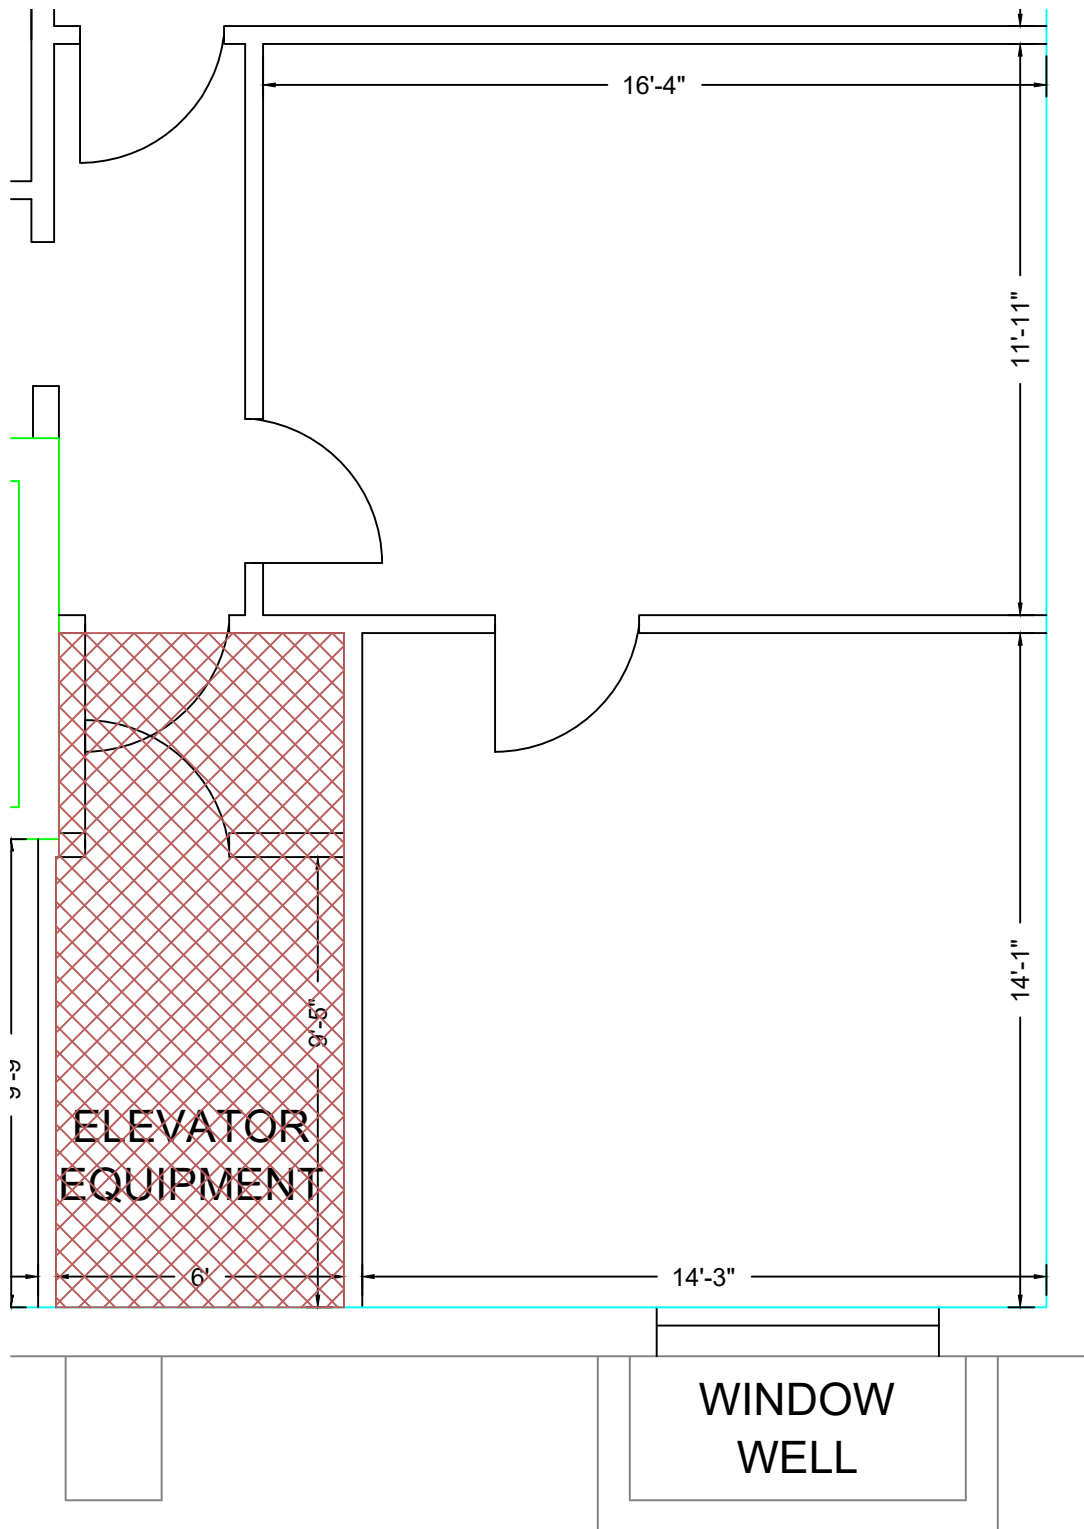

# 735 Garfield Ave

735 E Garfield Ave., Suite B170  
556 Rentable Square Feet

PO Box 1189  
Palatine, IL 60078

**MOATS**  
OFFICE PROPERTIES

Office: 847-359-2121  
Cell: 847-630-1700